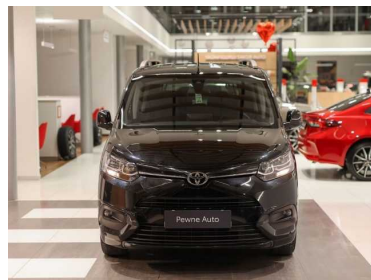

Oferta: 486
Data wydruku: 2026-06-02

www: oferta-toyotakrakow.pl
Tel: 48 881 212 072
E-mail: mariusz.bubka@lexus-rybnik.pl
Kontakt:

City Verso Long 1.2 D-4T Family Aut.

99 850 PLN

Marka	Toyota	Model	Proace City Verso
Typ nadwozia	Kombi	Typ paliwa	Benzyna
Rok produkcji	2022	Przebieg	91168
Kolor	Czarny	VAT faktura	Tak
Finansowanie	Tak	Pojemność skokowa	1199
Moc	130	Skrzynia	Automatyczna
Napęd	Na przednie koła	Kraj pochodzenia	Polska
Data pierwszej rejestracji	2022-06-03	Numer rejestracyjny pojazdu	GA756HU
Zarejestrowany w	Polska	Pierwszy właściciel	Tak
Serwisowany w ASO	Tak	Liczba drzwi	5

TOYOTA DOBRYGOWSKI to Autoryzowany Dealer marki Toyota w Modlnicy obok Krakowa, firma działająca na rynku motoryzacyjnym od ponad 25 lat. Wielokrotny Dealer Roku. Oferujemy sprawdzone samochody używane różnych marek. Oferujemy Państwu:

Zapraszamy do zapoznania się z ofertą pojazdu:

Toyota ProAce
Rok produkcji 2022
Kraj pochodzenia Polska
Data pierwszej rejestracji 2022-06-03
Przebieg 91 141 km
Typ silnika BENZYNA
Pojemność 1199 ccm
Skrzynia biegów 8 stopniowa automatyczna
Moc 130 KM
Napęd Na przednie koła